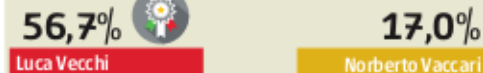

LA SITUAZIONE NELLE GRANDI CITTÀ

LEGENDA

VERCELLI 26 sezioni su 49

BIELLA 30 sezioni su 47

VERBANIA 14 sezioni su 30

BERGAMO 109 sezioni su 109

CREMONA 20 sezioni su 74

PAVIA 59 sezioni su 83

PADOVA 181 sezioni su 206

FERRARA 159 sezioni su 159

FORLÌ 106 sezioni su 107

FIRENZE 348 sezioni su 360

MODENA 159 sezioni su 187

REGGIO EMILIA 127 sezioni su 161

CESENA 98 sezioni su 98

LIVORNO 165 sezioni su 172

PRATO 183 sezioni su 183

PERUGIA 137 sezioni su 159

TERNI 111 sezioni su 129

ASCOLI 27 sezioni su 52

PESARO 103 sezioni su 103

URBINO 18 sezioni su 20

PESCARA 25 sezioni su 170

TERAMO 20 sezioni su 80