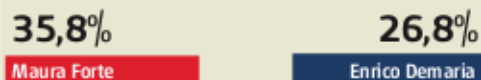

LA SITUAZIONE NELLE GRANDI CITTÀ

LEGENDA

VERCELLI 26 sezioni su 49

BIELLA 30 sezioni su 47

VERBANIA 14 sezioni su 30

BERGAMO 109 sezioni su 109

CREMONA 20 sezioni su 74

PAVIA 59 sezioni su 83

PADOVA 181 sezioni su 206

FERRARA 159 sezioni su 159

FORLÌ 106 sezioni su 107

FIRENZE 348 sezioni su 360

MODENA 159 sezioni su 187

REGGIO EMILIA 127 sezioni su 161

CESENA 98 sezioni su 98

LIVORNO 165 sezioni su 172