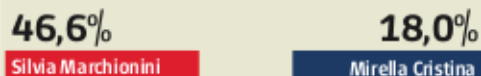

LA SITUAZIONE NELLE GRANDI CITTÀ

LEGENDA

VERCELLI 26 sezioni su 49

BIELLA 30 sezioni su 47

VERBANIA 14 sezioni su 30

BERGAMO 109 sezioni su 109

CREMONA 20 sezioni su 74

PAVIA 59 sezioni su 83

PADOVA 181 sezioni su 206

FERRARA 159 sezioni su 159

FORLÌ 106 sezioni su 107

FIRENZE 348 sezioni su 360

MODENA 159 sezioni su 187

REGGIO EMILIA 127 sezioni su 161

CESENA 98 sezioni su 98

LIVORNO 165 sezioni su 172